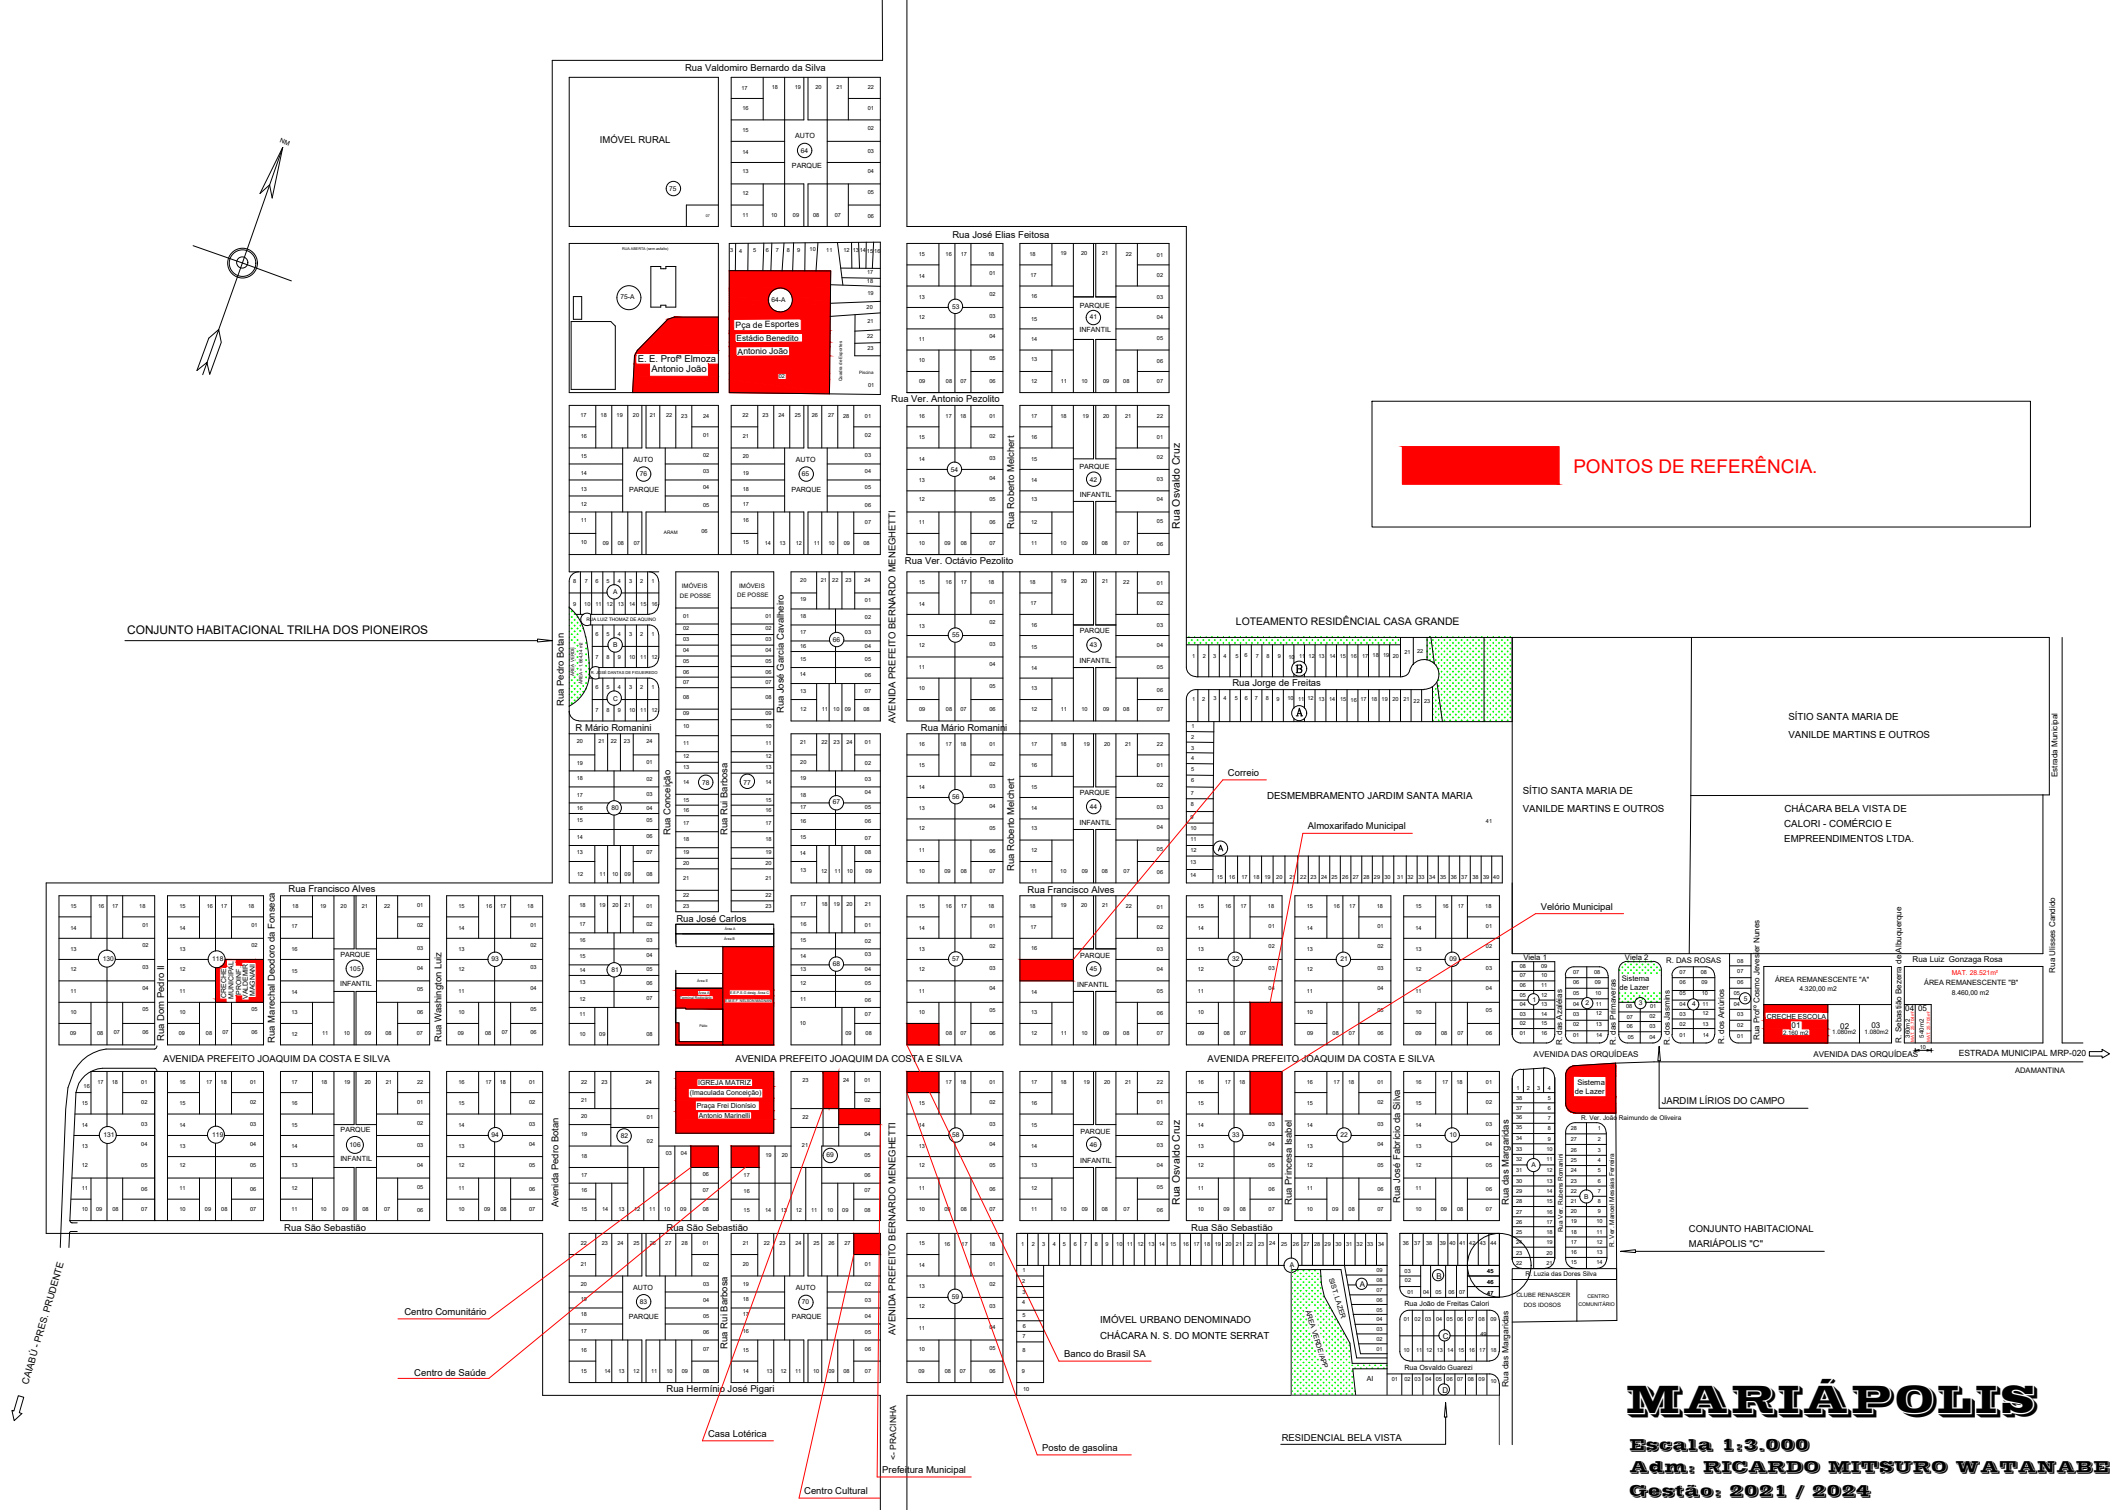

PONTOS DE REFERÊNCIA.

MARIÁPOLIS
Escala 1:3.000
Adm: RICARDO MITSURO WATANABE
Gestão: 2021 / 2024