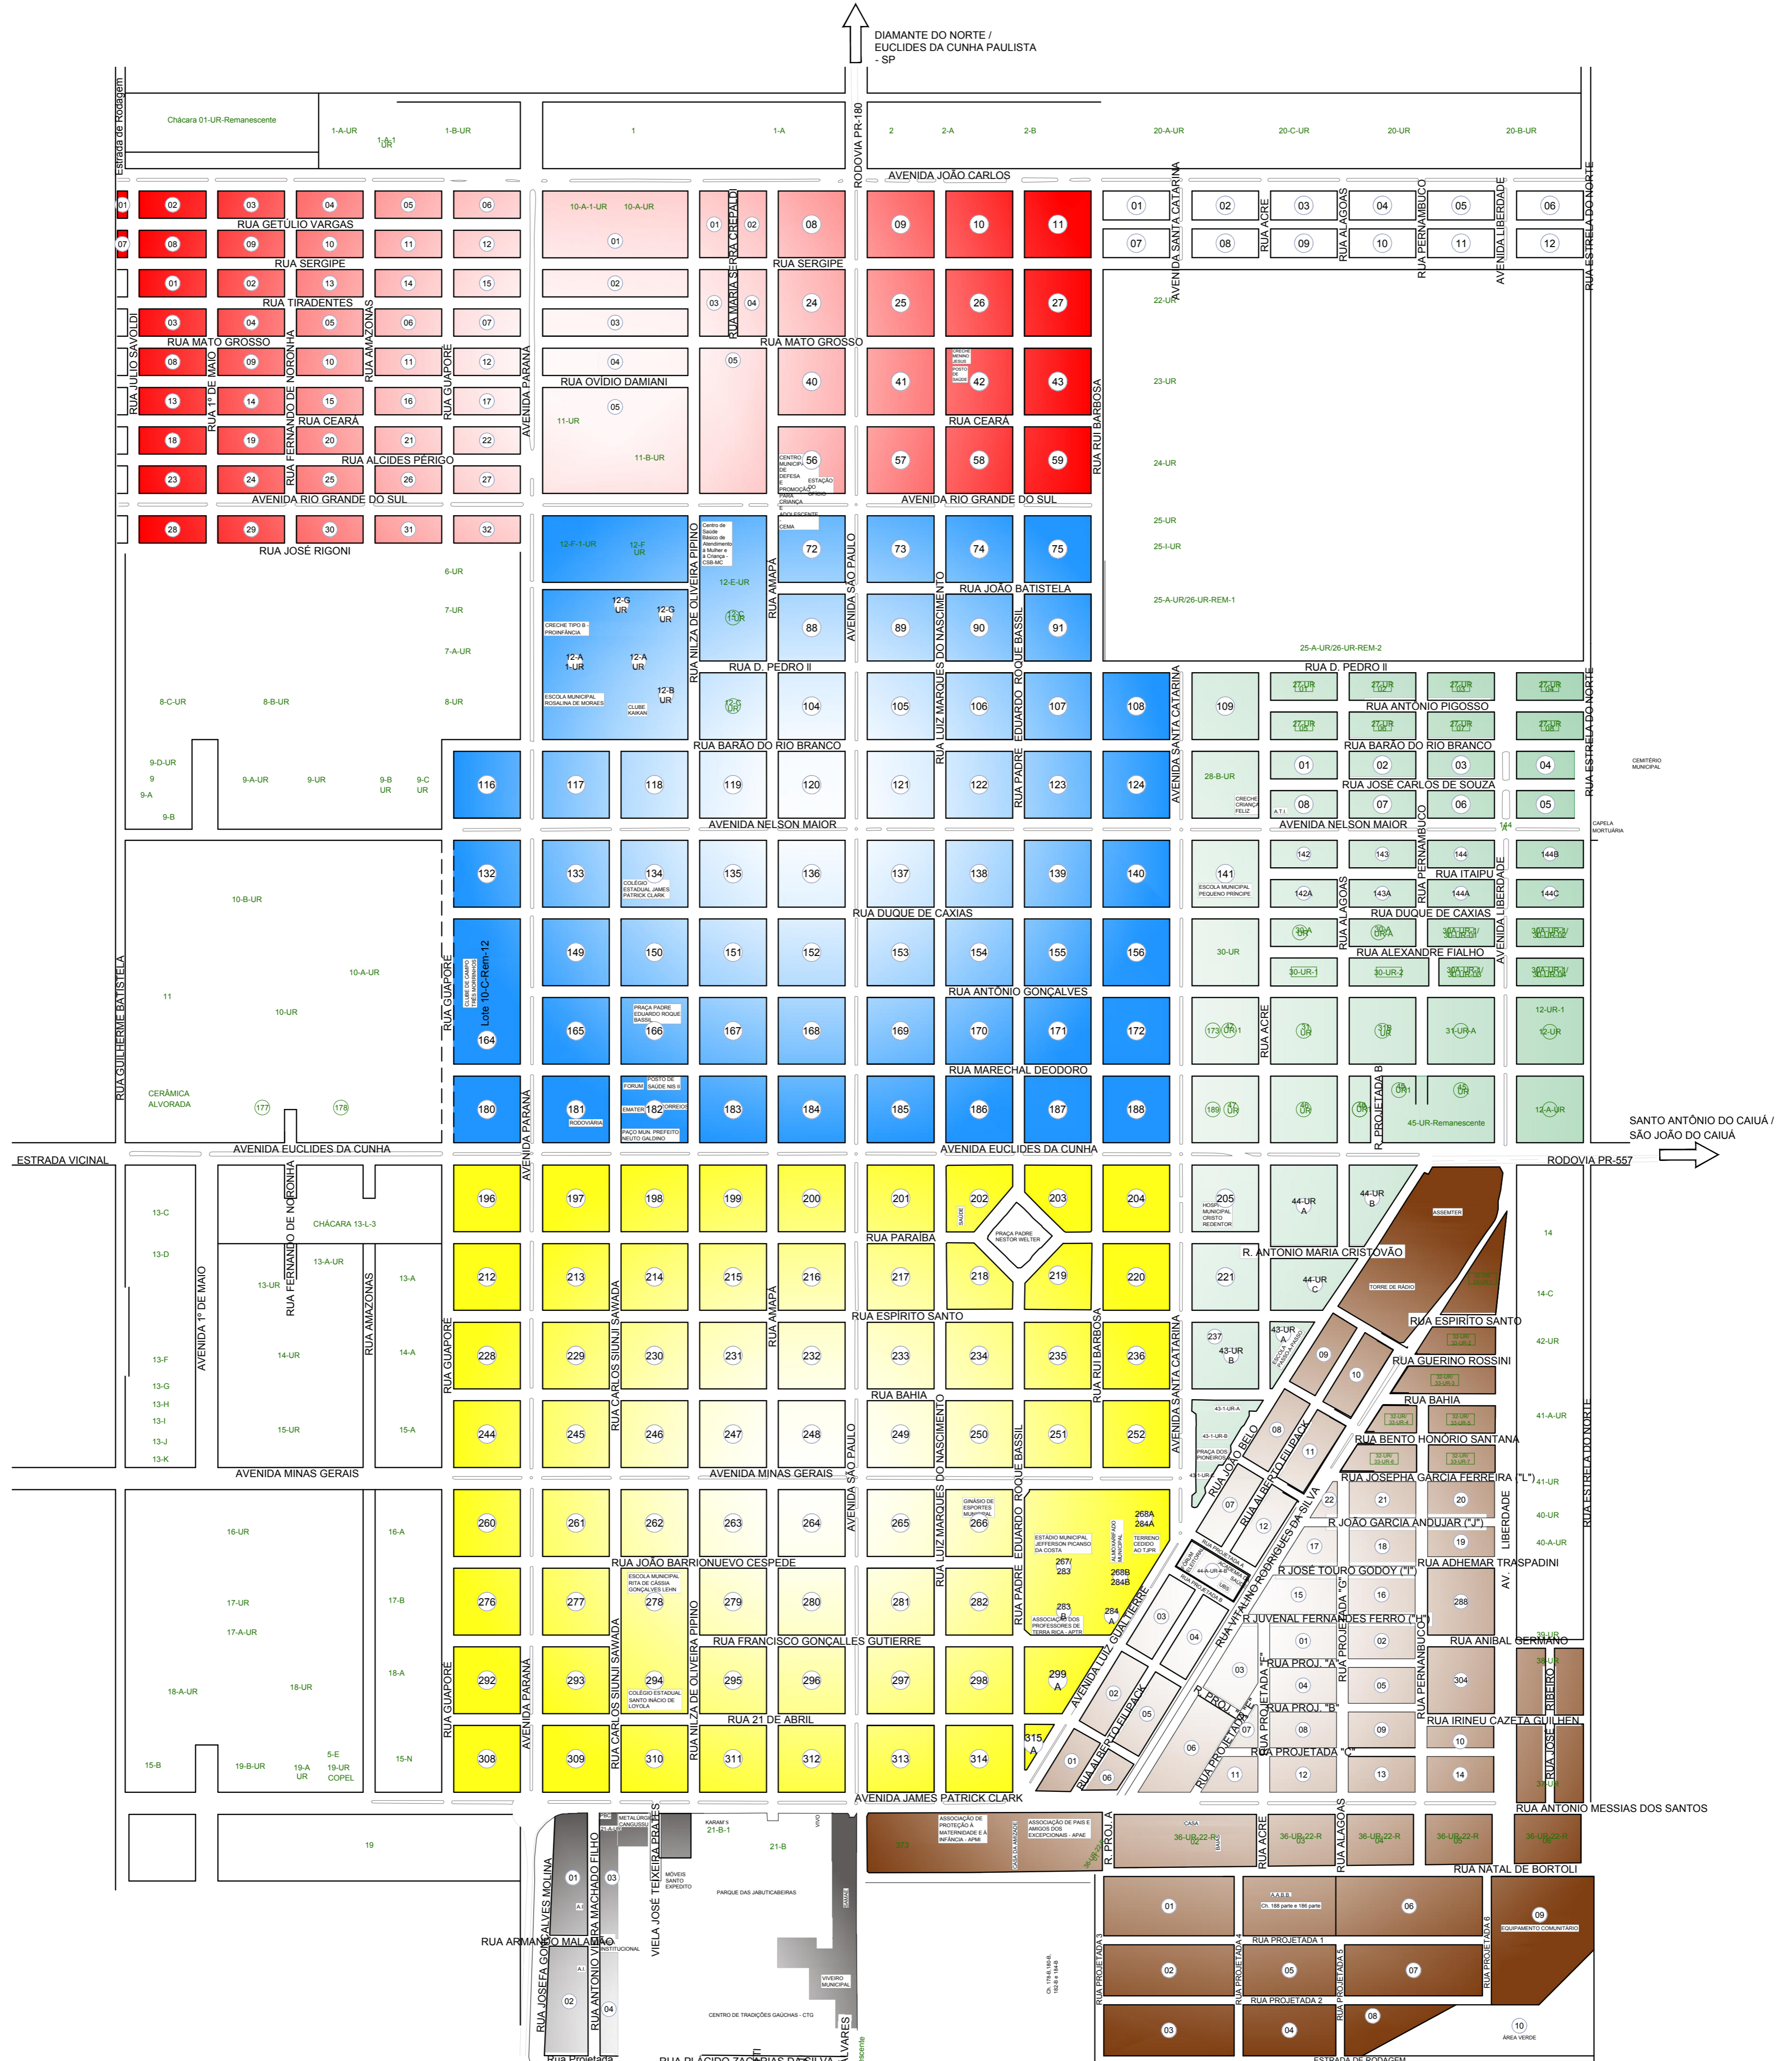

CIDADE DE TERRA RICA
GLEBA SINOP
SOCIEDADE IMOBILIÁRIA NOROESTE DO PARANÁ LTDA.
MUNICÍPIO E COMARCA DE TERRA RICA - PARANÁ

ADMINISTRAÇÃO:
JULIO CESAR DA SILVA LEITE
GESTÃO 2017/2020

ESCALA 1:5.000

RECOLHA SELETIVA

N.M.

CALENDÁRIO DE RECOLHIMENTO	
■	SEGUNDA-FEIRA
■	TERÇA-FEIRA
■	QUARTA-FEIRA
■	QUINTA-FEIRA
■	SEXTA-FEIRA
■	SÁBADO